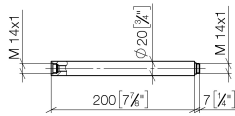

12 120 970

	Dark Chrome	12 120 970-19
	Oro claro cepillado	12 120 970-27

Encaja con: IMO, LULU, MADISON, MEM,
TARA, CL.1, LISSÉ, VAIA, META, CYO

Prolongación para conjuntos con ducha fija 200 mm - Dark Chrome

IMO

12 120 970

12 120 970

mm [inches]

12 120 970

Piezas para otros
acabados pueden
encontrarse aquí:
Oro claro cepillado